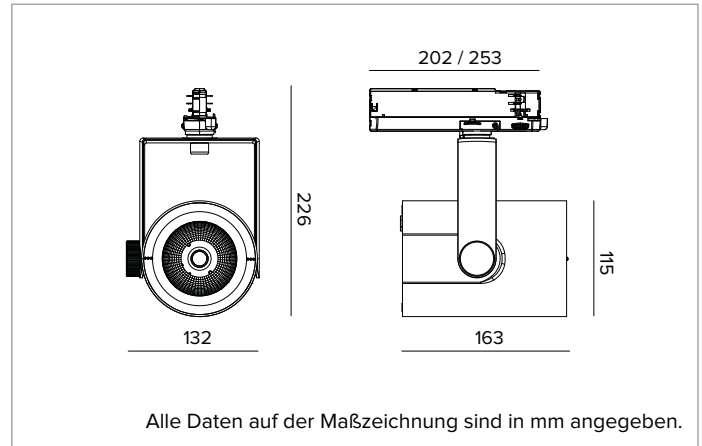

T032MWR940DADB | RAY 115

Professioneller ausrichtbarer LED-Strahler

	4000K	H(m)	D(m)	Emax(lx)
	Ra90		45°	
	Fixture Power	41W	1	0.84 7782
	Source Flux	5119lm	2	1.67 1946
	Fixture Flux	4448lm	3	2.51 865
	Efficacy	107lm/W	4	3.35 486
TS834	Imax=1528cd/klm	Imax	7822cd	5 4.18 311

MECHANISCHE MERKMALE

Gehäuse aus lackiertem Druckguss-Aluminium. Frontring aus schwarzem lackiertem Polycarbonat. Ausrichtungsmöglichkeit auf vertikaler Ebene von 0° bis -90° und auf horizontaler Ebene bis 359°. Mechanische Arretierung der Ausrichtung auf vertikaler Ebene und Reibschluss-Arretierung der Ausrichtung auf horizontaler Ebene. Der Schwerpunkt bleibt unabhängig von der Ausrichtung immer auf einer Achse mit der Führungsschiene.
Farbe und Oberfläche: Tiefschwarz
Abmessungen: 115
Gewicht: 1,2Kg
Schutzart: IP20